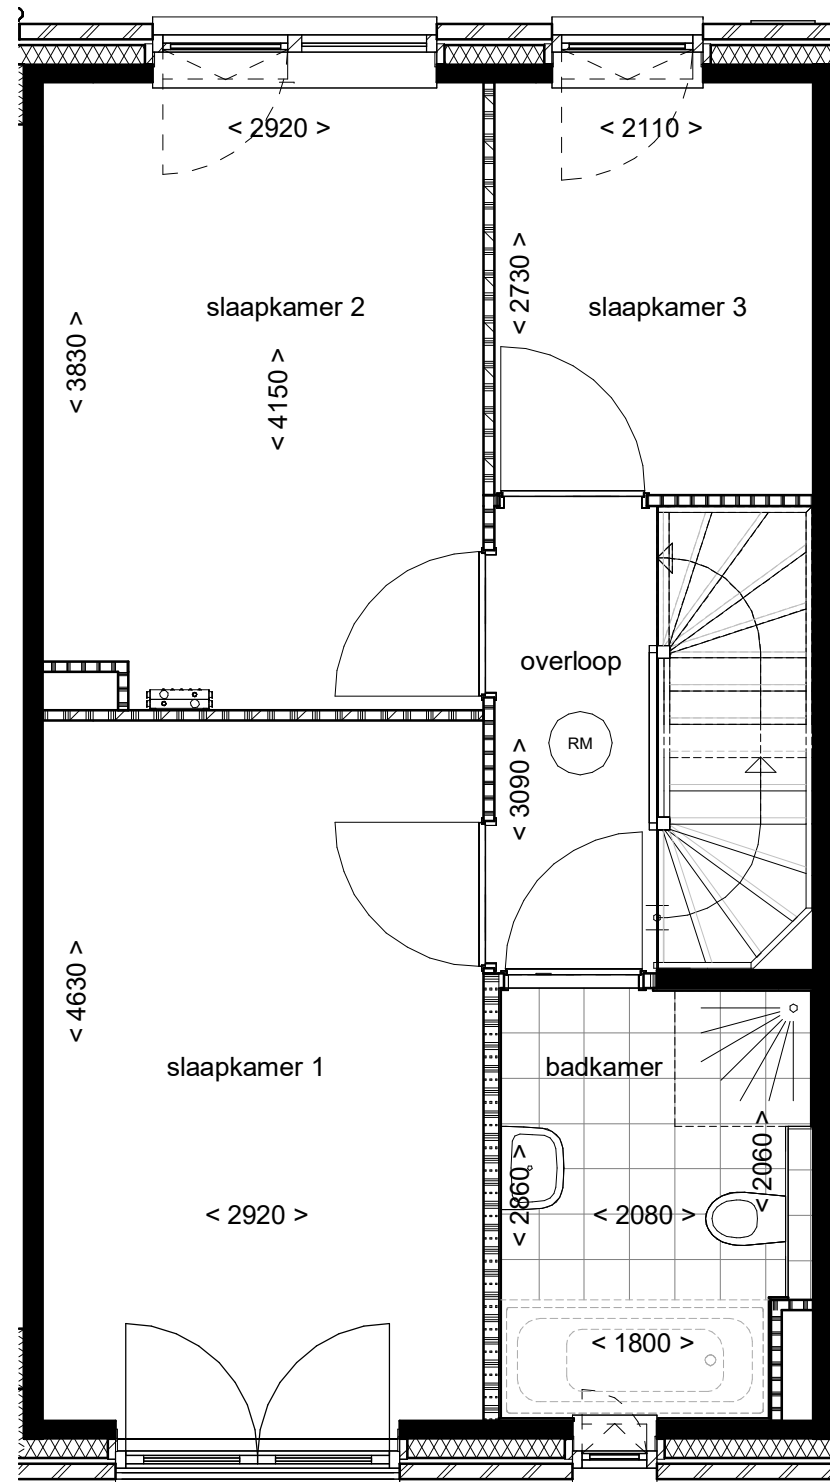

**Bnr. 03 begane grond**

**B B H D**  
architecten

Projectomschrijving	TUINDERSERF RIJKSWEG LIMMEN		
	TEGRO ONTWIKKELING BV		
Tekeningnummer	VK03	Schaal	1 : 50
Projectnummer	2016039	Formaat	A3
Projectfase	Bladnummer	Datum	
		get.	03-05-2023
<b>DO</b>	<b>VK03-11</b>	gew.	10-05-2023

**Bnr. 03 eerste verdieping**

**B B H D**  
architecten

Projectomschrijving **TUINDERSERF RIJKSWEG LIMMEN**

**TEGRO ONTWIKKELING BV**

Tekeningnummer **VK03**

Schaal **1 : 50**

Projectnummer **2016039**

Formaat **A3**