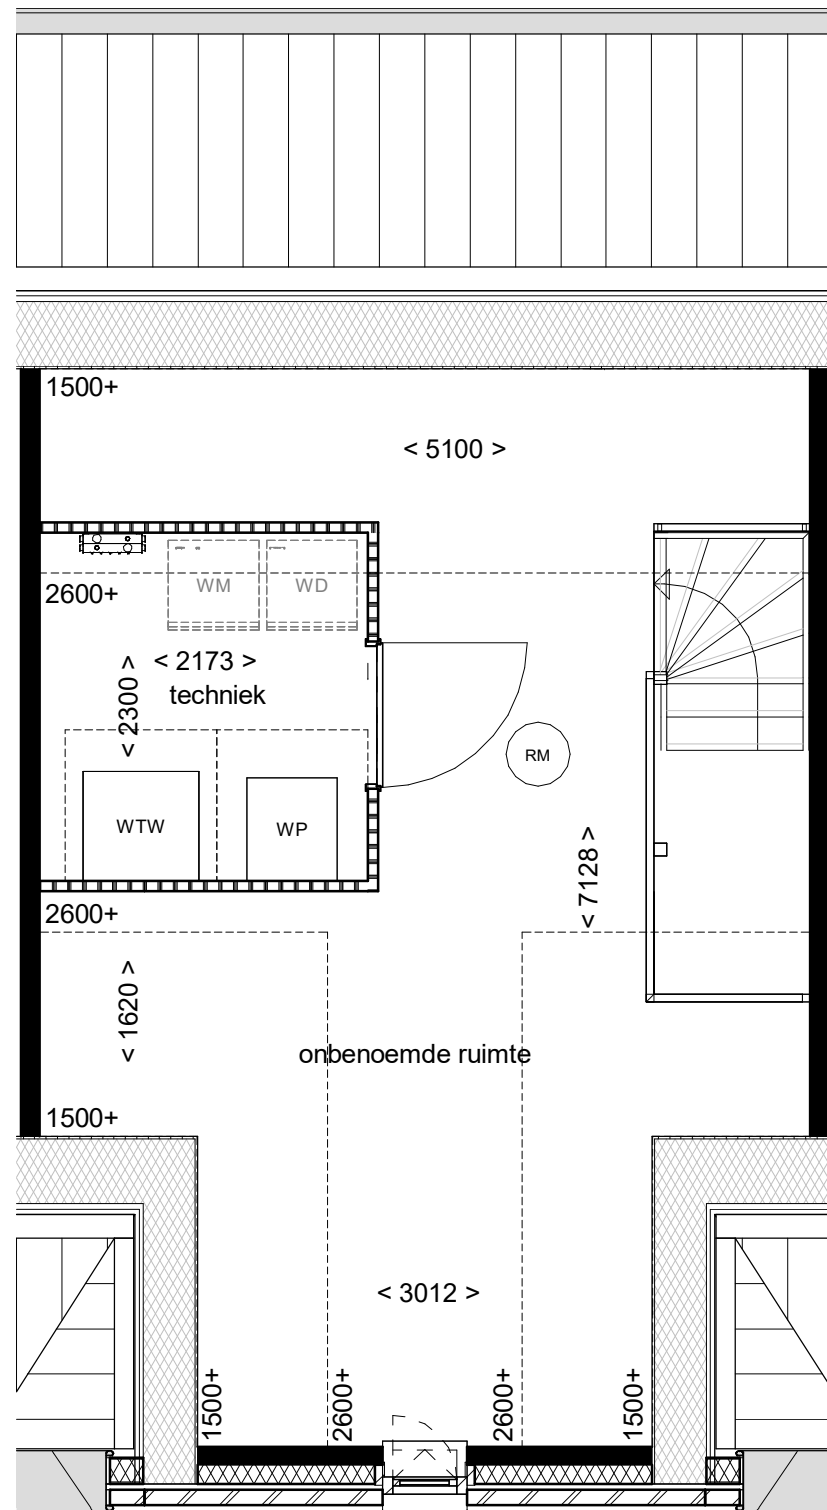

**Bnr. 03 eerste verdieping**

**B B H D**  
architecten

Projectomschrijving **TUINDERSERF RIJKSWEG LIMMEN**

**TEGRO ONTWIKKELING BV**

Tekeningnummer **VK03**

Schaal **1 : 50**

Projectnummer **2016039**

Formaat **A3**

Projectfase **Bladnummer**

Datum

get. **03-05-2023**

**DO VK03-12**

gew. **10-05-2023**

**Bnr. 03 tweede verdieping**

**B B H D**  
architecten

Projectomschrijving **TUINDERSERF RIJKSWEG LIMMEN**

**TEGRO ONTWIKKELING BV**

Tekeningnummer **VK03**

Schaal **1 : 50**

Projectnummer **2016039**

Formaat **A3**

Projectfase **Bladnummer**

Datum

get. **03-05-2023**